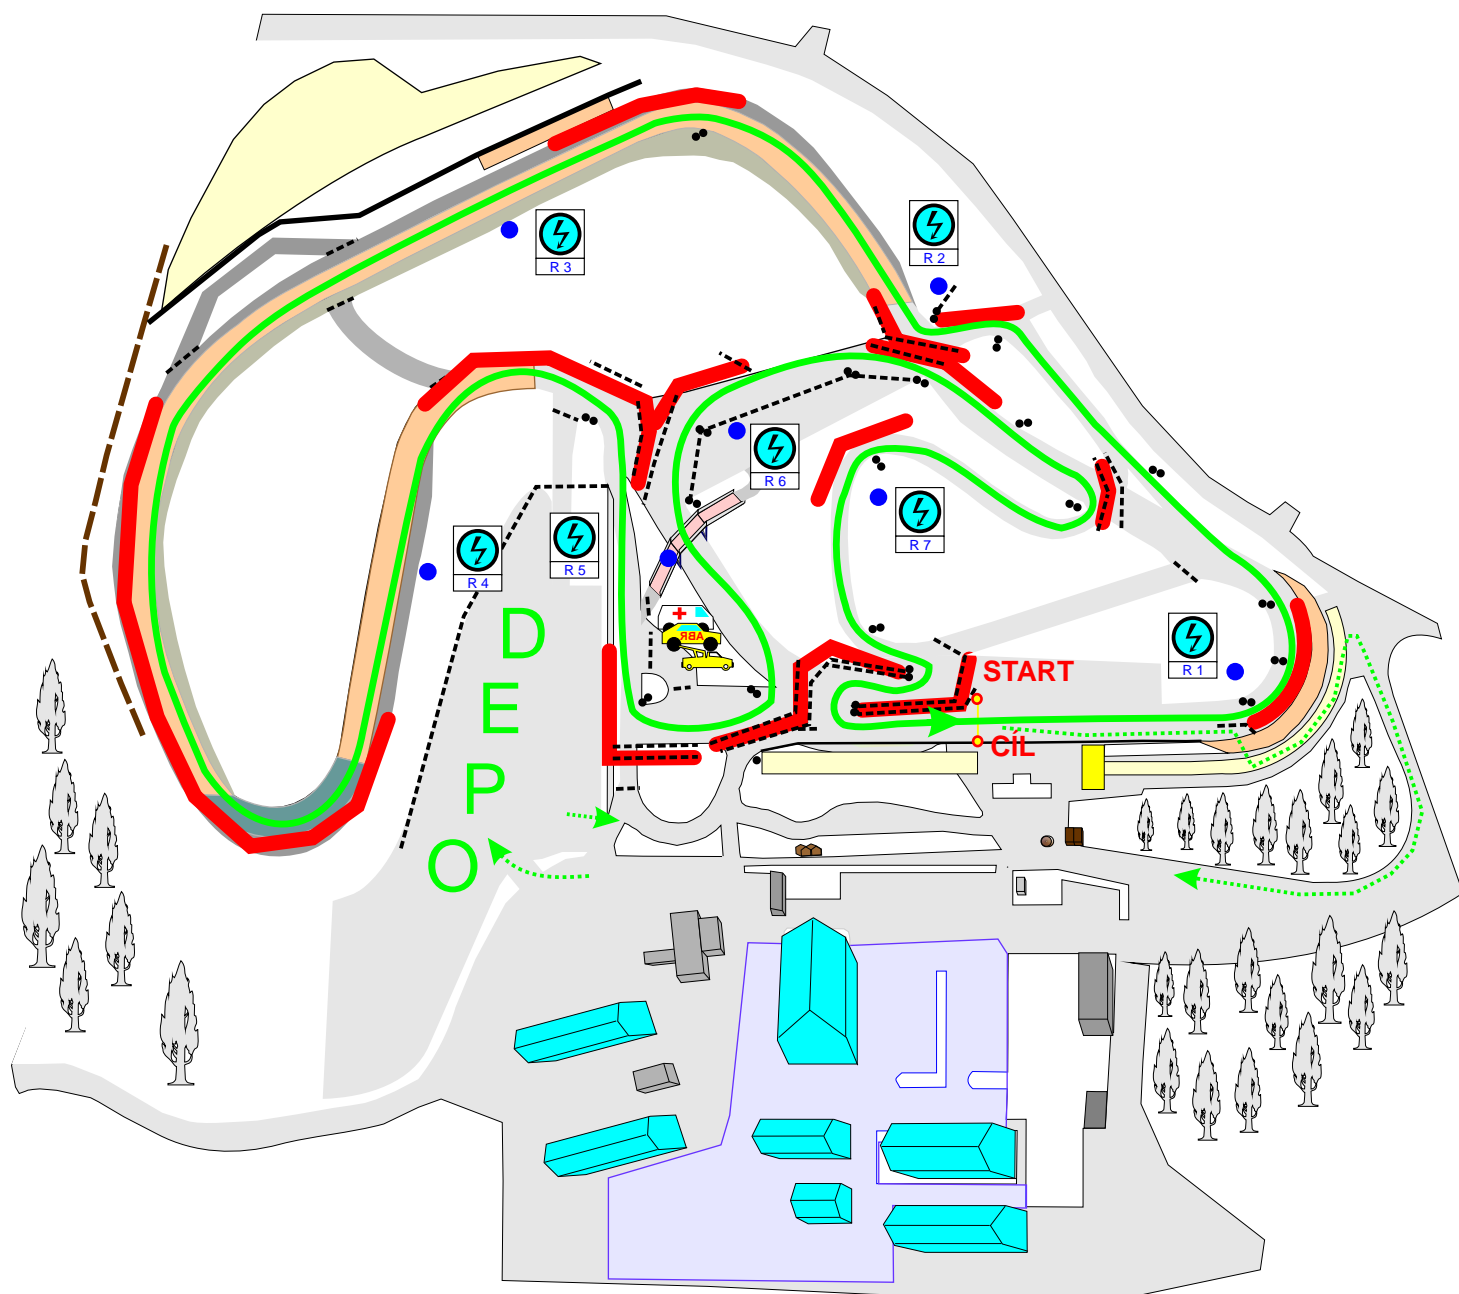

■ Administrativní příjemka, restaurace

— Zóny zákazu vstupu i pro foto

→ P íjezd, odjezd z dráhy

⚡ R 1 • Místo signalizace

● Objízdné body

----- Zna ení trati

→ Závodní tra

# AUTODROM Rally Serie

Global Assistance Racing Arena

**v Sosnové 9.12.2018**  
**délka okruhu 1900 m**

# ABS

**AUTOKLUB BOHEMIA SPORT**  
V AUTOKLUBU ČESKÉ REPUBLIKY