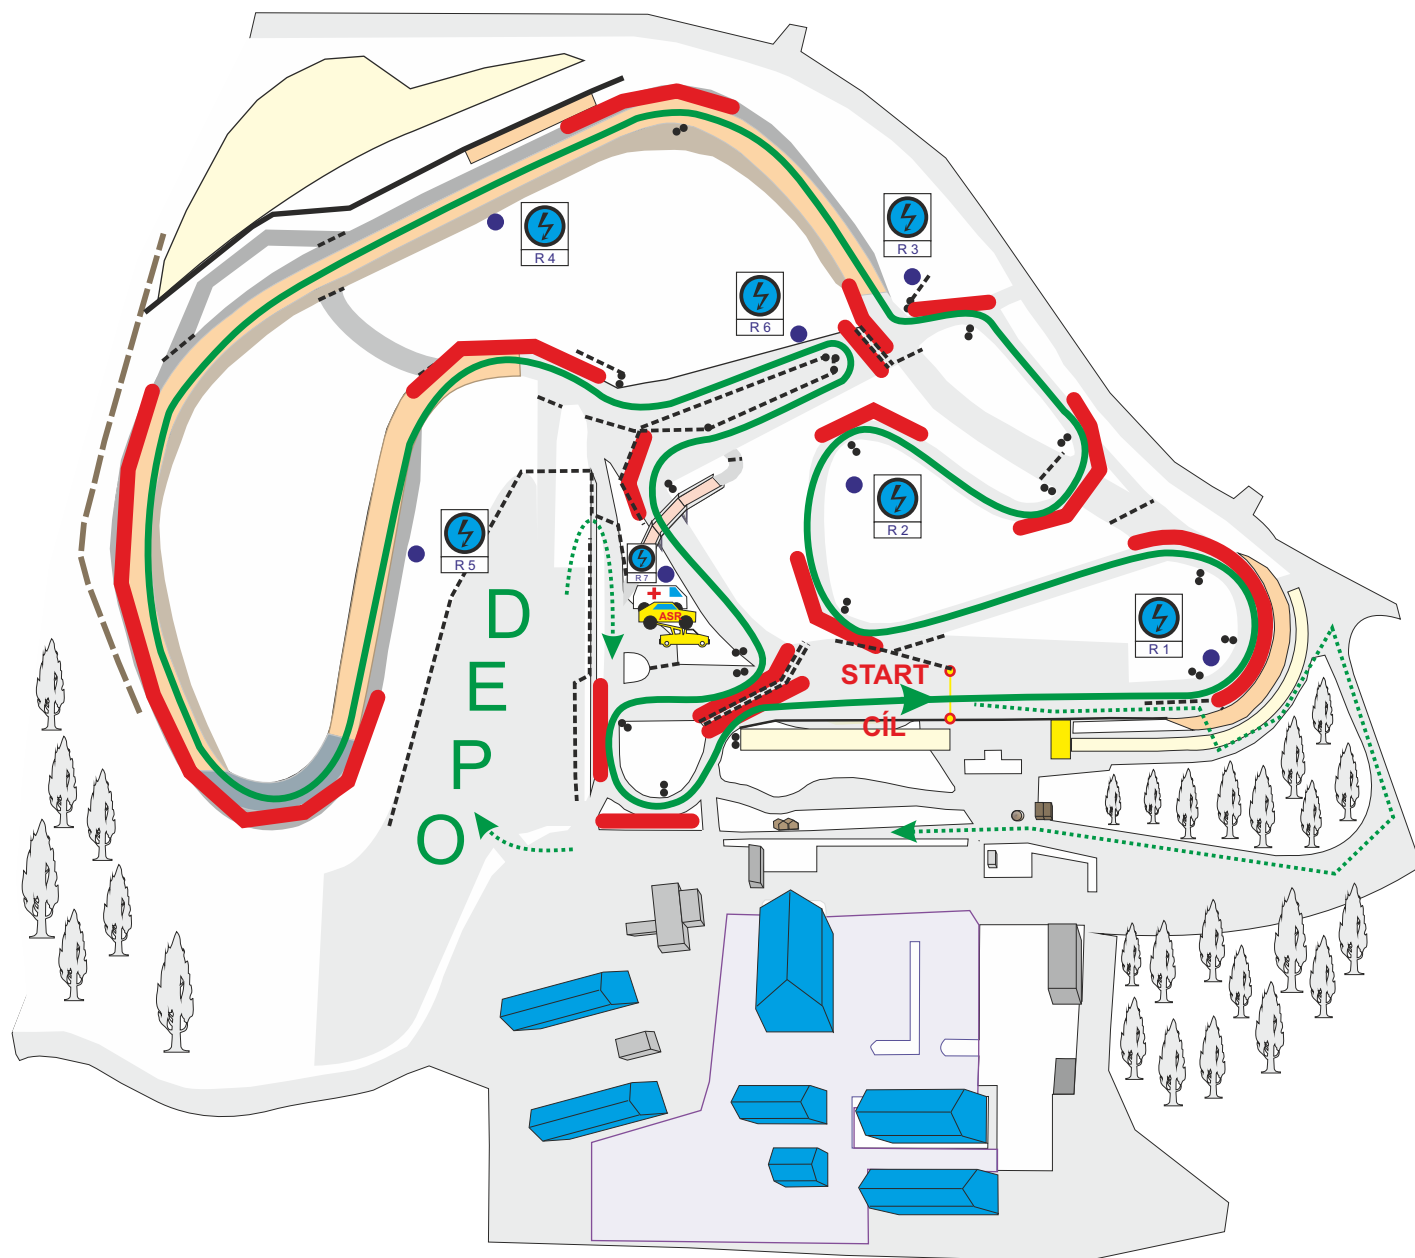

■ Administrativní přejímka, restaurace

— Zóny zákazu vstupu i pro foto

⋯→ Příjezd, odjezd z dráhy

⚡ R 3 • Místo signalizace

●● Objízdné body

----- Značení trati

→ Závodní trať

# AUTODROM Rally Serie

Global Assistance Racing Arena

# ABS

**AUTOKLUB BOHEMIA SPORT**  
V AUTOKLUBU ČESKÉ REPUBLIKY

Sosnová 12.2.2022  
délka okruhu 1910 m